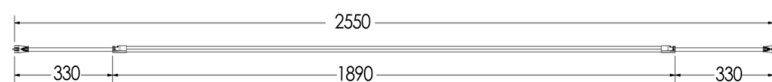

**REVOLUTIONERANDE
LED-FÄRGTEKNOLOGI
FÖR VÄRPHÖNS OCH
AVEL**